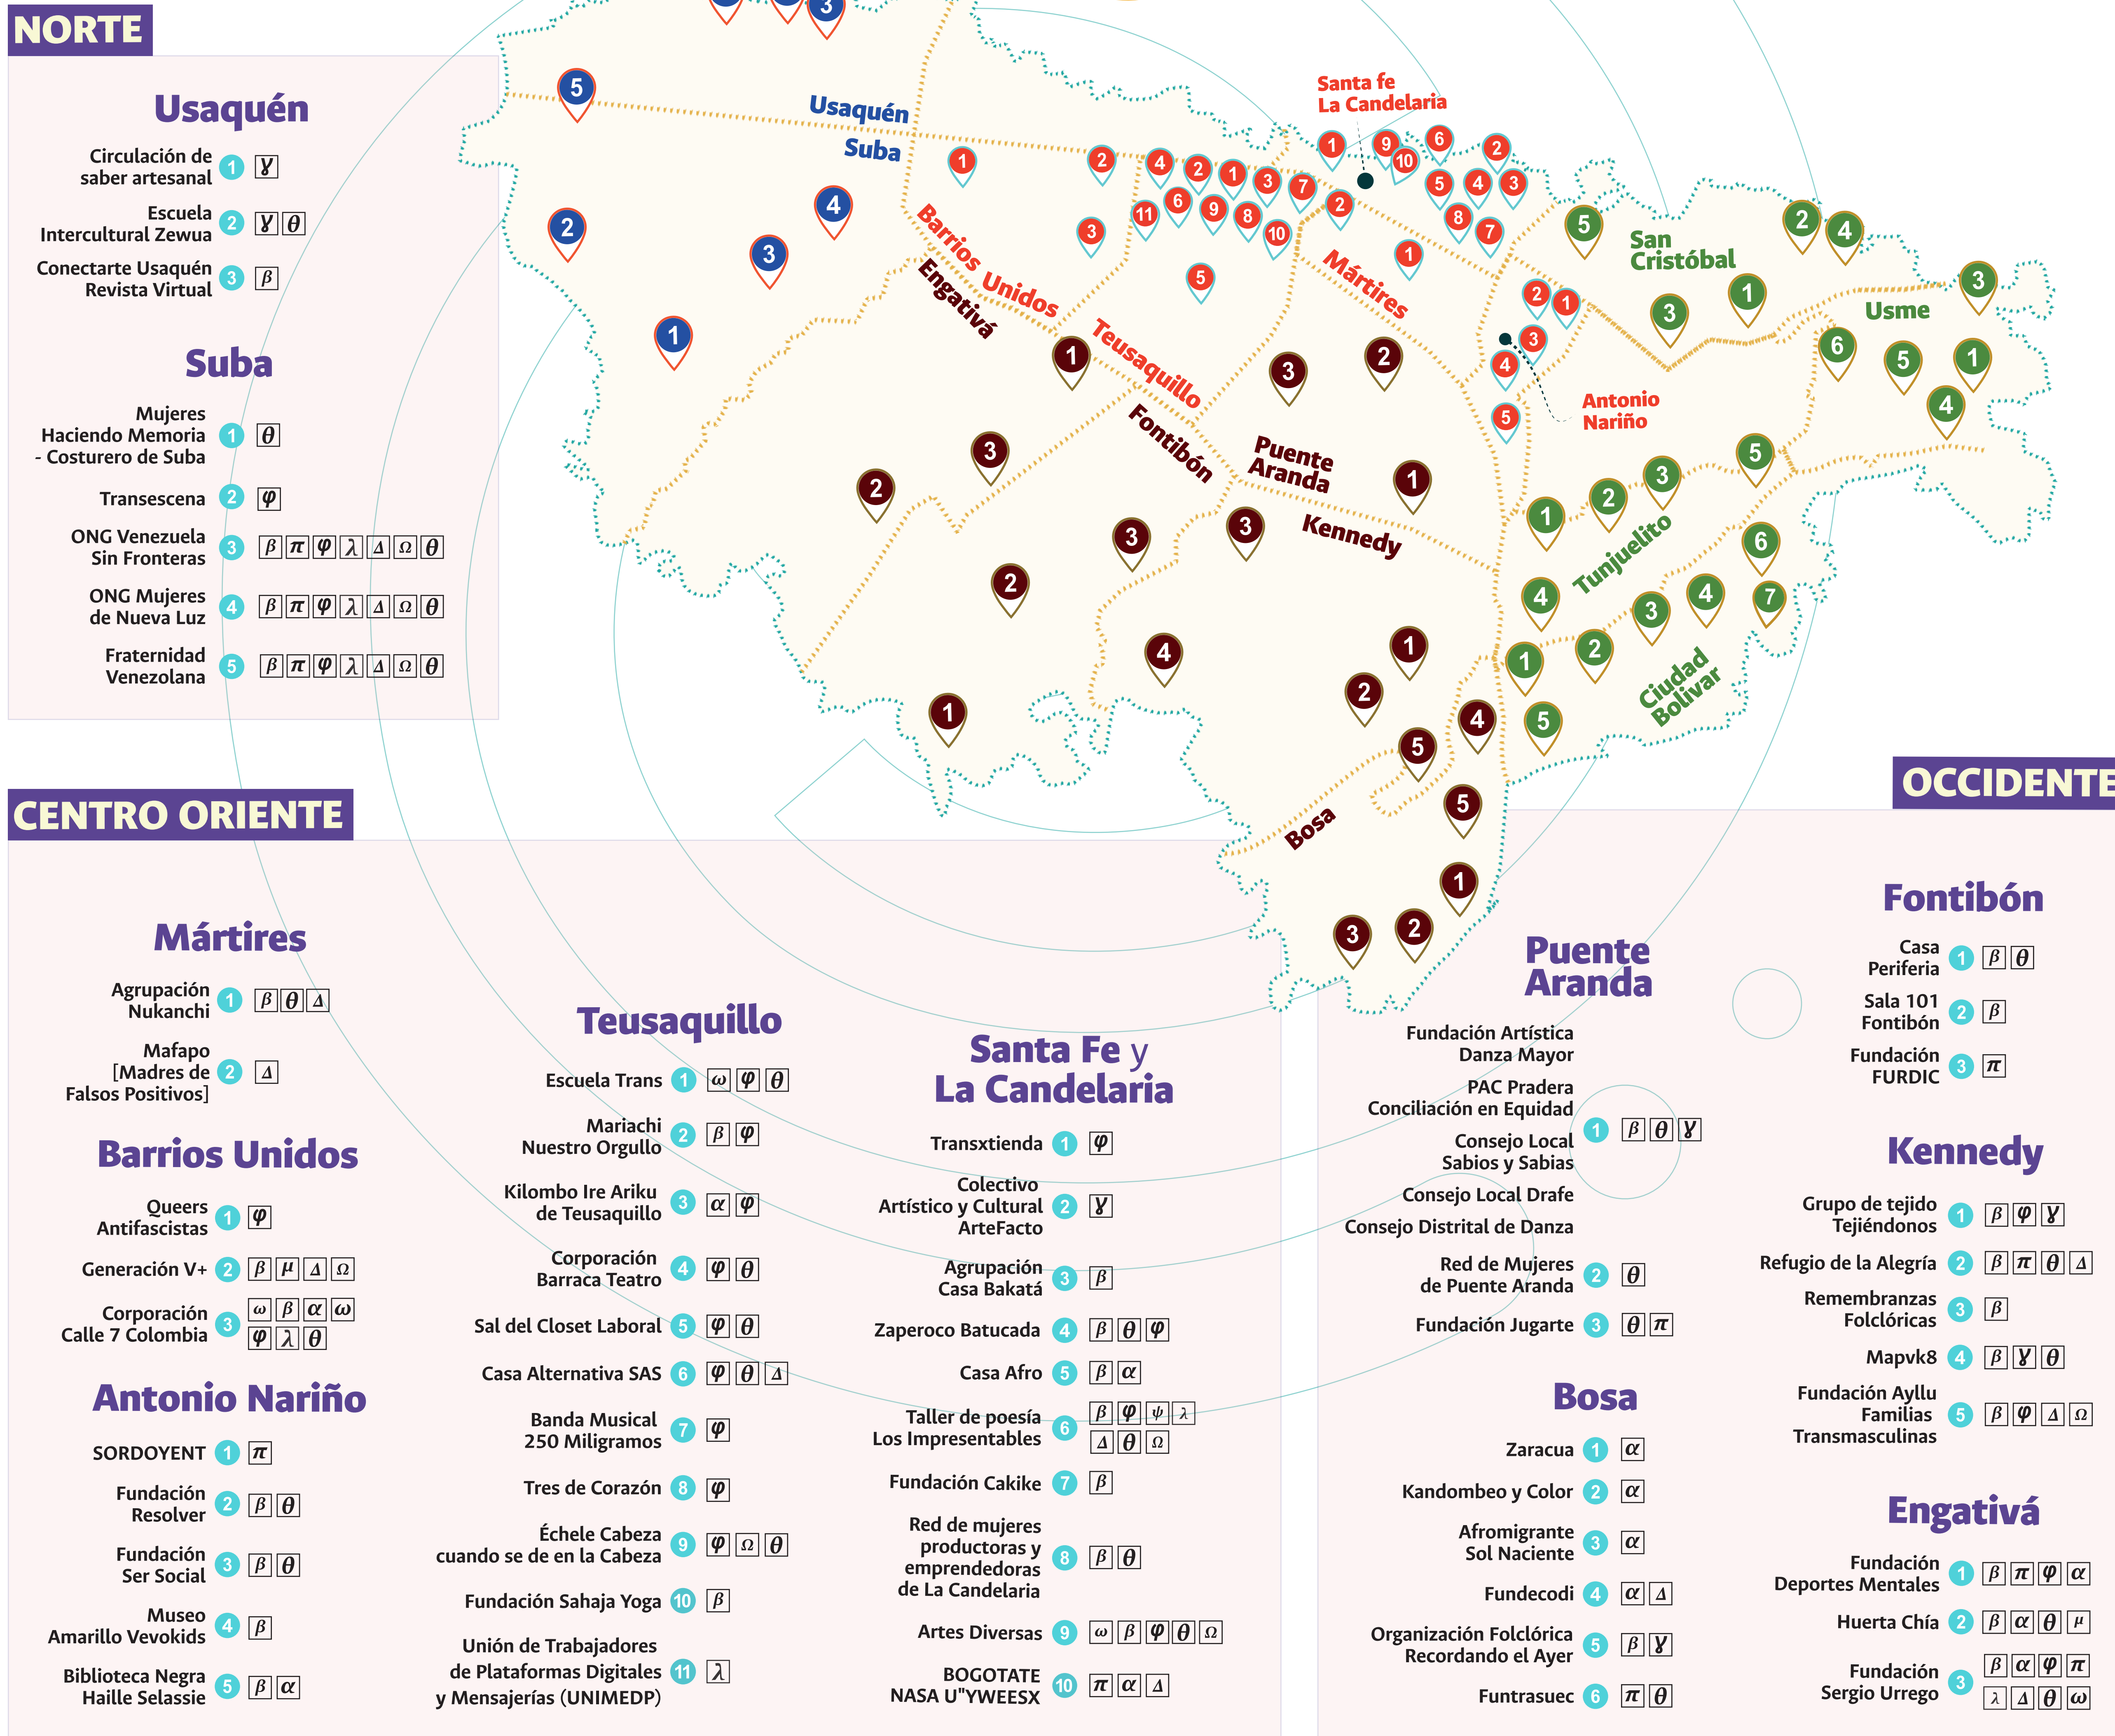

Ruta Intercultural

Encuentros con las diversidades poblacionales en Bogotá

- α Étnico Rom Indígena Afrodescendiente Raizal Palenquero
- β Etnario Infancia Juventud Adultez Persona mayor
- Δ Víctimas del Conflicto Armado
- θ Mujeres
- φ Diversidades Sexuales
- γ Artesanos
- ω Actividades sexuales pagas
- π Personas con Discapacidad
- ψ Personas privadas de libertad
- μ Ruralidad
- Ω Habitabilidad en Calle
- λ Flujo Migratorio Mixto